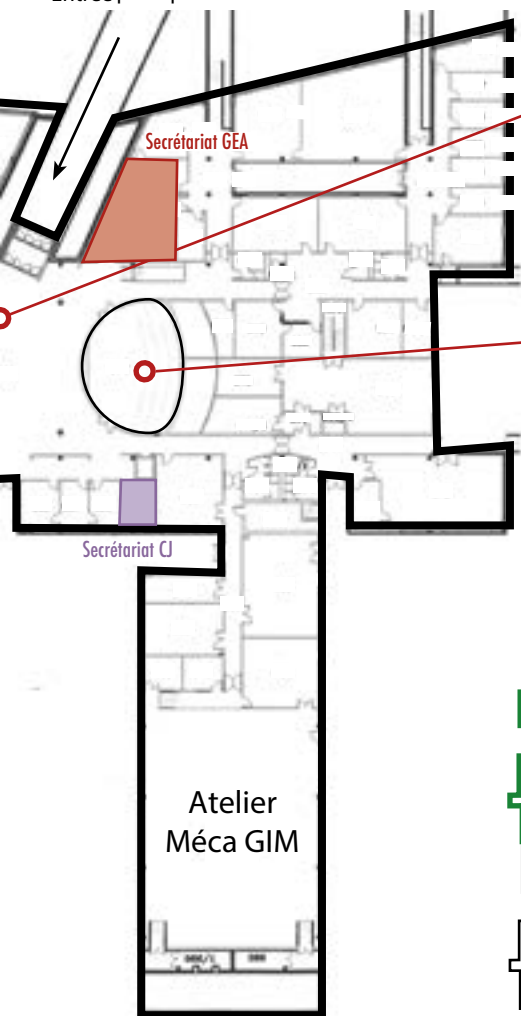

Hall d'entrée de l'IUT