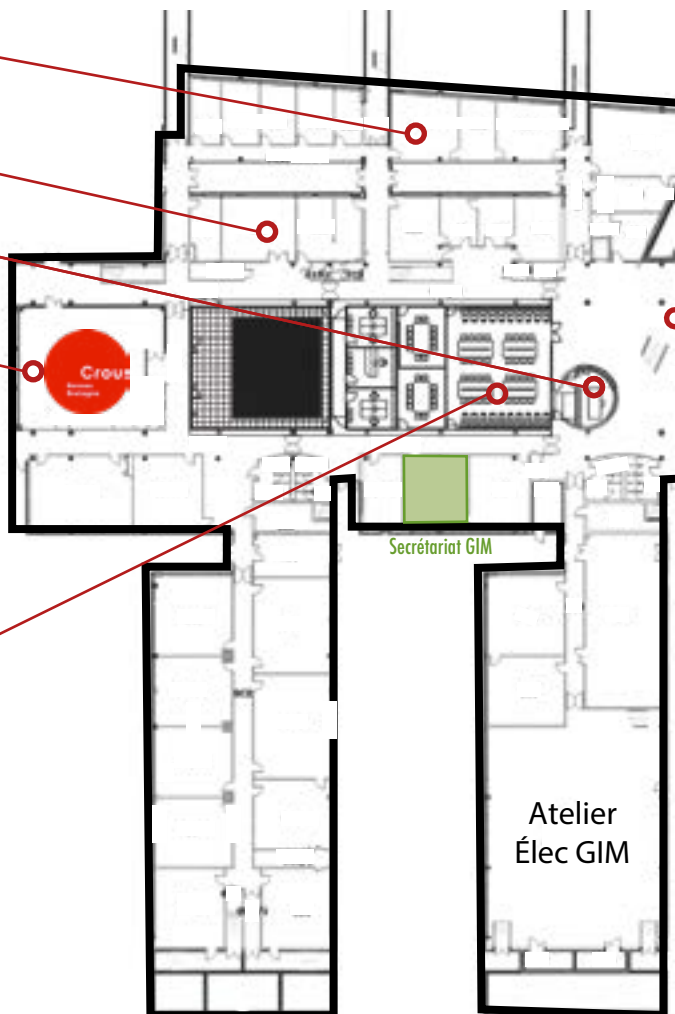

SE REP
AU REZ-DE-

Service scolarité

Service informatique et reprographie

Accueil de l'IUT

Cafétéria du CROUS
de 8h30 à 16h / 15h30 (le jeudi)

Espace Numérique et des Entreprises
Accessible de 7h30 à 20H30

PÉRER CHAUSSÉE

Entrée principale

Hall d'entrée de l'IUT

Amphithéâtre de l'IUT

 **INFIRMERIE**

**SE REPRENDRE
À L'ÉTÉ**

Service communication

Salle de conférences

PÉRER PAGE